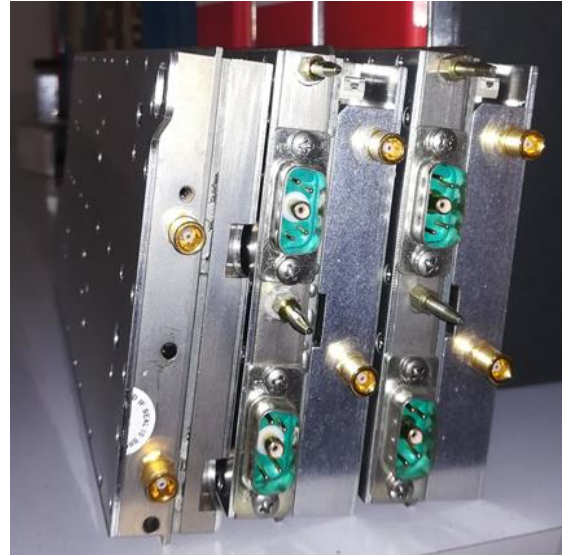

MANUTENZIONE E RIPARAZIONE APPARATI RADIO

- Servizio Riparazione Apparti RPG ex Mikom
- Servizio Riparazione Moduli di banda.
- Servizio Riparazione Booster BTS
- Servizio Riparazione Amplificatori larga banda di galleria
- Servizio Riparazione Remotizzatori Ottici
- Servizio Riparazione Distribution Unit
- Servizio Riparazione DC-Converter
- Servizio Riparazione Power Inserter
- Servizio Riparazione Amplificatori
- Servizio Riparazione Remota ID
- Servizio Riparazione Remote Control
- Servizio Riparazione Trasmettitore Laser
- Servizio Riparazione Ricevitore Laser
- Servizio Riparazione Convertilatia
- Servizio Riparazione Power Supply DC/DC