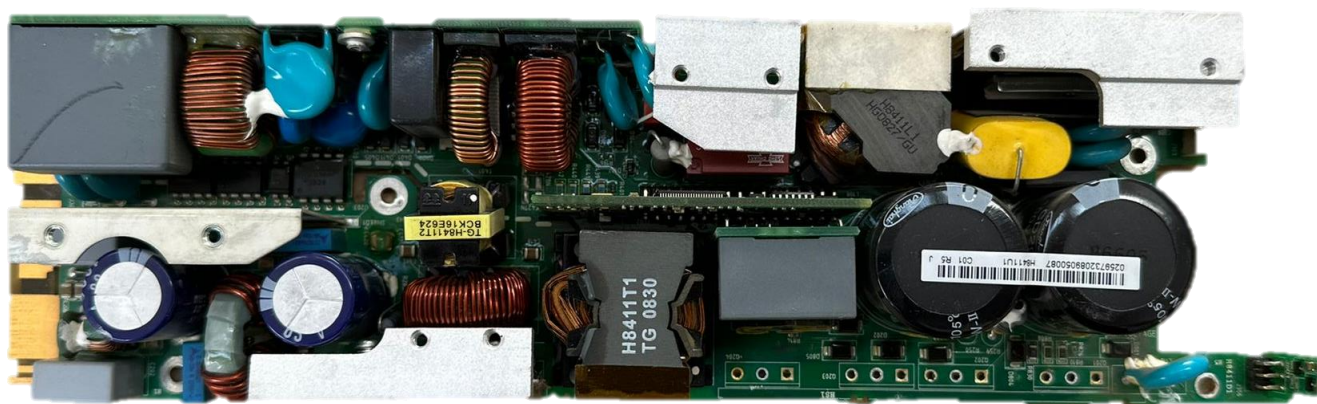

MANUTENZIONE E RIPARAZIONE MODULI DI POTENZA E POWER SUPPLY

- Servizio Riparazione Apparati di alimentazione per servizi
- Servizio Riparazione Caricabatterie
- Servizio Riparazione Apparati di conversione
- Servizio Riparazione Armadi di Raddrizzamento
- Servizio Riparazione Celle di Alimentazione
- Servizio Riparazione Celle Filtro

MANUTENZIONE E RIPARAZIONE APPARATI SSE ON-SITE

- Servizio Riparazione Armadi di Raddrizzamento
- Servizio Riparazione Celle di Alimentazione (Feeder)